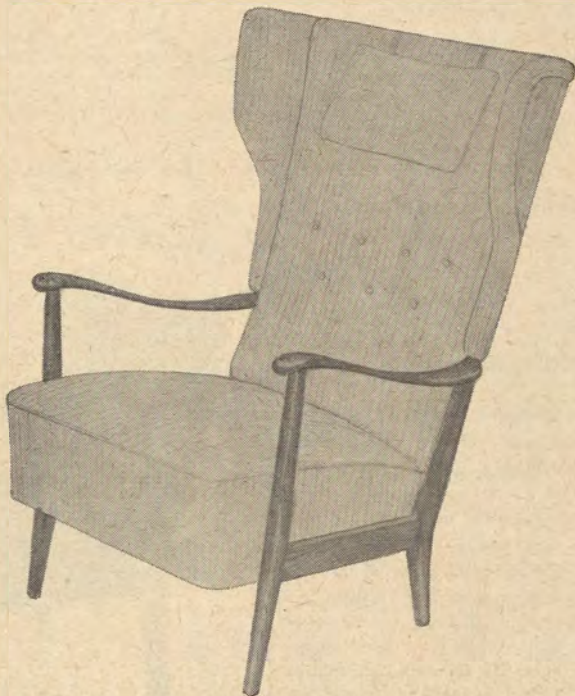

Nr 205 Fåtölj Birka med hel resårkärna om 24 resårer i sitsen och avsydda kanter samt flatstoppad rygg inhäftad med knappar. Höjd 85 cm. sitsbredd 56 cm., sitsdjup 54 cm. Tygätgång 1,7 m.

Pris med tyg 136.00

Pris med kundens tyg 116.00

Nr 205 Soffa Birka utförd som ovanstående fåtölj. Soffan är 130 cm. lång. Tygätgång 3,6 m.

Pris med tyg 295.00

Pris med kundens tyg 242.00

Fåtöljbord Birka i alm med åder och fris. 52×85 cm. skiva i naturpolerad alm. Kälade ben. Bordet hopmonterbart.

Pris endast 62.00

MODELL
ART

Förnäm öronlapps-fåtölj i modern stil

Modell Art är en utmärkt fåtölj som väl pryder sin plats i Fars hörna — den är bekväm både som sitt- och vilfåtölj, den har ett mycket tilltalande utseende och sist men inte minst — priset är i förhållande till kvaliteten ytterst förnämligt.

Nr 206 Fåtölj Art är försedd med bästa resårkärna om 24 resårer i sitsen som är uppbyggd med kanter av stälten, som gör att den alltid håller formen. Den flatstoppade ryggen med nackkudde och förnämliga öronlappar är inhäftad med knappar. Tapetserararbetet är alltigenom förstklassigt. En fåtölj som rekommenderas.

Fåtölj Art kläds med prima möbeltyg i rost, rött, grönt, blått eller beige tyg i rand-, blom- eller annat mönster. Tygätgången är 2,4 m. Höjd 102 cm., sitsbredd 56 cm., sitsdjup 54 cm.

Pris med tyg 185.00

Pris med kundens tyg 155.00

MAN SITTER BRA I MODELL ART